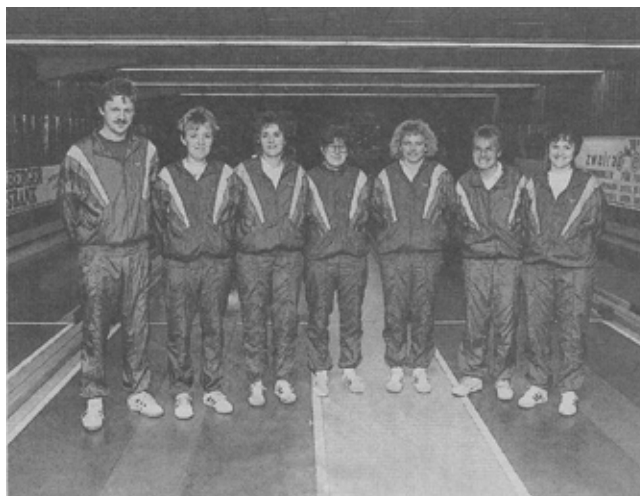

1992/93

1	DSKC Eppelheim	18	30:6
2	Blau-Weiß Hockenheim	18	26:10
3	KSC Viernheim	18	26:10
4	KSC Eintracht Frankfurt	18	20:16
5	SV Geiseltal-Mücheln	18	16:20
6	SKC Schwenningen	18	14:22
7	Germ. / ASV Eppelheim	18	12:24
8	ESV Pirmasens	18	12:24
9	BKSV Stuttgart-Nord	18	12:24
10	Chemie Buna Schkopau	18	12:24

Zum dritten Mal Deutscher Kegel-Meister – die Damen des DSKC Eppelheim, von links Trainer Bernd Strauch, Sigrun Wiegand, Angelika Blaser, Michaela Schmidt, Gaby Bergholz, Monika Oedel und Isabella Strauch; es fehlt Dagmar Thielscher-Stritzke Foto: JAI

1993/94

1	KSC Viernheim	18	30:6
2	DSKC Eppelheim	18	28:8
3	Blau-Weiß Hockenheim	18	22:14
4	SKC Schwenningen	18	22:14
5	Dresdner SV	18	20:16
6	SV Geiseltal-Mücheln	18	20:16
7	KSC Eintracht Frankfurt	18	16:20
8	Goldene 7 Spaichingen	18	10:26
9	FTV Falkeneck Frankfurt	18	8:28
10	Germ. / ASV Eppelheim	18	4:32

1994/95

1	KSC Viernheim	18	28:08
2	BKSV Stuttgart-Nord	18	24:12
3	KSC Eintracht Frankfurt	18	21:15
4	DSKC Eppelheim	18	19:17
5	Blau-Weiß Hockenheim	18	18:18
6	TSV Schott Mainz	18	18:18
7	SKC Schwenningen	18	16:20
8	Dresdner SV	18	14:22
9	SV Geiseltal-Mücheln	18	12:24
10	KSV Sangerhausen	18	10:26

1995/96

1	KSC Viernheim	18	32:4
2	FTV Falkeneck Frankfurt	18	24:12
3	Blau-Weiß Hockenheim	18	24:12
4	BKSV Stuttgart-Nord	18	19:17
5	DSKC Eppelheim	18	19:17
6	ESV Schweinfurt	18	16:20
7	TSV Schott Mainz	18	12:24
8	KSC Eintracht Frankfurt	18	12:24
9	SV Optima Erfurt	18	12:24
10	SKC Schwenningen	18	10:26

1996/97

1	Blau-Weiß Hockenheim	20	28:12
2	KSC Viernheim	20	26:14
3	SV Luftfahrt Berlin	20	24:16
4	ESV Schweinfurt	20	24:16
5	DSKC Eppelheim	20	22:18
6	FTV Falkeneck Frankfurt	20	22:18
7	BKSV Stuttgart-Nord	20	22:18
8	TSV Schott Mainz	20	20:20
9	ESV Amberg	20	20:20
10	ESV Pirmasens	20	14:26